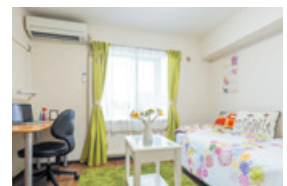

みんなと食べる朝・夕の食事は寮母さんが心を込めての手作り料理。さらに準備の時間や、外食費の心配がいりません。

もしもの時も安心

ともに暮らす寮長・寮母が、生活のサポートをします。日常から病気・災害などの緊急時にも対応してくれます。

すぐに生活スタート!

お部屋は完全個室で家具付き & Wi-Fi環境も完備。便利な共用設備は家事にかかる時間を削減してくれます。※会館により仕様異なります。

豊富な物件数

進学先に合わせて選べる豊富な物件数。