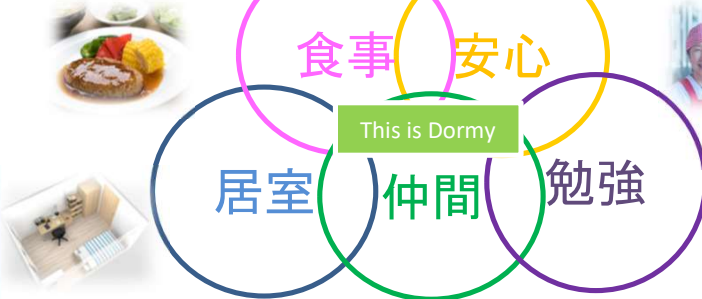

ファーマプロダクトへ通う学生様へ

定員に達し次第終了!

2021! 学生応援制度!

指定学生寮をおすすめする5つのポイント

月曜～土曜の健康的な食事

セキュリティ一千万が一は寮長寮母が対応!

将来の夢に切磋琢磨できる!

家具・家電付きで入退寮の引っ越し身軽!

友達作り簡単! & 一生の友達に出会える

Dormyの想いはただひとつ。学生様の夢をサポートをすること。学生時代は本当にあっという間。そのかけがえのない瞬間をDormyで過ごしませんか?我々は夢を追うあなたを全力で応援し、そしてサポートします。東京で始まる新生活、素晴らしい学生生活を是非、共に過ごせる日を心よりお待ちしております。

◇2021年度限り! 特価料金でDormyをご案内 初期費用はなんと・・・10万円!