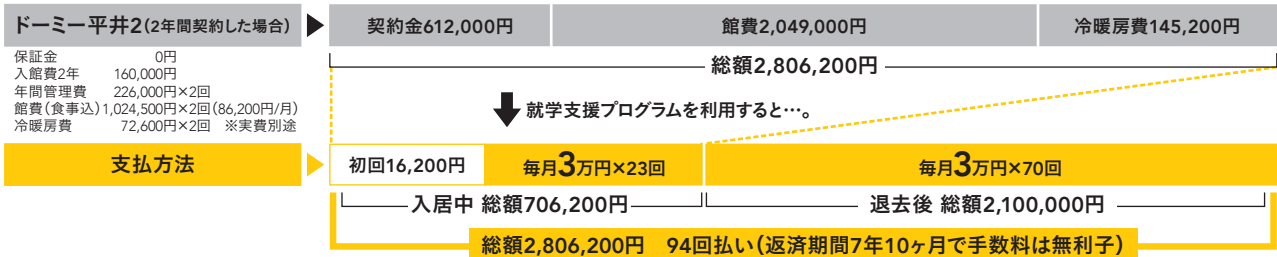

WEBお申込みはこちら

2021年1月現在

新しい生活スタイルをドーマーが支援

就学支援プログラム

01

申込時の契約金
準備不要
保証金免除

02

2食付きの館費が
月々3万円の
分割払い

03

分割手数料が
実質年利0.0%
手数料は不要

「新型コロナウイルス就学支援プログラム」は新型コロナウイルスの感染拡大に伴い様々な経済活動が停滞するなか、学費や生活費の捻出が困難な状況にある学生様が安心して学業や学生生活に励みやすいよう経済面で支援するプログラムです。

当プログラムでは、弊社が運営する学生寮の費用負担を軽減し学校卒業後に返納いただけるようにします。

例えば、「月額2食付き100,000円」の賃料を「月額2食付き30,000円(手数料等初期費用無し)」のみとし、差額については共立ファイナンシャルサービス(共立メンテナンスのグループ企業)が無利子貸付けを行い、満期退寮後に一定期間を設けて返納いただきます。詳細については下記QRコードにて詳細確認いただくか、お電話にてお問い合わせください。

就学支援プログラム 支払いシミュレーション

就学支援プログラム詳細

受付期間	・2020年6月1日から2021年3月31日	※詳しくは下記QRコードでご確認ください。
対象者	・現在、在学中の方または2021年度春までに入学される学生の方。 ・共立メンテナンスの運営するドーマー学生会館のご契約者。 ・契約者は学生様ご本人、連帯保証人は保護者様になります。	
対象のDormy(ドーマー)と費用	・月額館費が100,500円未満のドーマー学生会館。 ・保証金(就学支援プログラムに限り0円)、入館費、年間管理費、館費(食事代を含む)、冷暖房費。	
手数料と支払い方法	・実質年利 0.0%(分割手数料金利なし)。 ・入居月からお支払開始となります。毎月27日に指定口座より自動引き落とし。 ・返済金額は毎月3万円(端数は初回支払い時に加算)。 ・実費(電気代・通信等)別途かかります(ドーマーにより異なります)。	
ご注意	お申込みに際しては審査があり、結果によってはご希望にそいかなる場合があります。なお、審査の内容について、お答えいたしかねますのであらかじめご了承ください。	