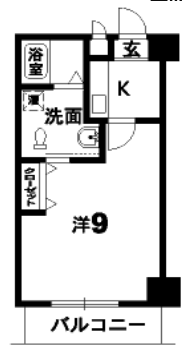

オートロック付き
モニター付きドアホ
ン

コンビニまで徒歩1分
スーパーまで自転車3分

徳島市山城西

1K ●賃料 43,000円～

東向き

GRACY山城西

- ●共益費/込み
- ●駐車場/5,000円
- ●CATV/込み
- ●水道料/込み
- ●敷金/0円 ●礼金/0円
- ●1995年築
- ●鉄筋コンクリート造3階建
- ●取引形態/仲介
- ■設備/ガス調理器具、下駄箱