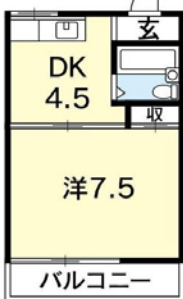

定休日 水曜日
OPEN 9:30
CLOSE 18:00

ファーマ通信予備校生のシティ・ハウジング オススメ物件のご案内

▼掲載以外にもたくさんお取り扱いがございます。お気軽にお問い合わせください。

徳島市南昭和町

1DK ●賃料 16,000円～

南向き

メゾン祥瑞

- 共益費/込み
- CATV/1,000円
- 水道料/1,000円
- 敷金/0円 ●礼金/0円
- 1988年築 ●鉄骨造2階建
- 取引形態/仲介
- 設備/照明器具